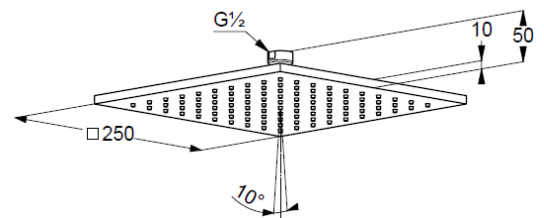

Technische Daten/ Technical Data

KLUDI A-QA
Kopfbrause 1 S
250mm
DN 15

Artikel- Nr.:
6442505-00

Oberfläche:
05 chrom

Artikeltext
Hersteller KLUDI GmbH & Co. KG
Typ: KLUDI A-QA
Kopfbrause 1 S
250mm
Artikel- Nr.: 6442505-00

Kopfbrause 1 S
mit einer Strahlart
mit Kalkschnellreinigung
Durchflussmenge bei 3 bar 23 l/min.
Anschlussgewinde G $\frac{1}{2}$
mit Kugelgelenk
250mm x 250mm
Siebdichtung

Produktabbildung/ Product picture

Maßzeichnung/ Dimensional drawing

Durchfluss/ Flow rate