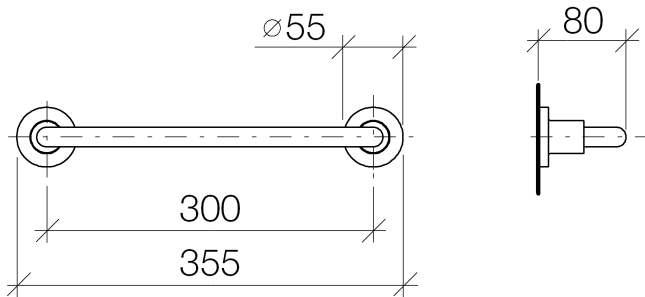

Badewanne - Tara.

Wannengriff - Dark Platinum matt

Artikelnummer: 83 030 892-99

- Stichmaß 300 mm
- Breite 355 mm
- Höhe 55 mm
- Rosette Ø 55 mm
- Ausladung 80 mm

Dark Platinum matt

Maßzeichnung

Alle Angaben in mm / inch = mm x 0,0394

Badewanne - Tara.

Wannengriff - Dark Platinum matt

Artikelnummer: 83 030 892-99

Badewanne - Tara.
Wannengriff - Dark Platinum matt
Artikelnummer: 83 030 892-99

Weitere Oberflächenvarianten

chrom
83 030 892-00