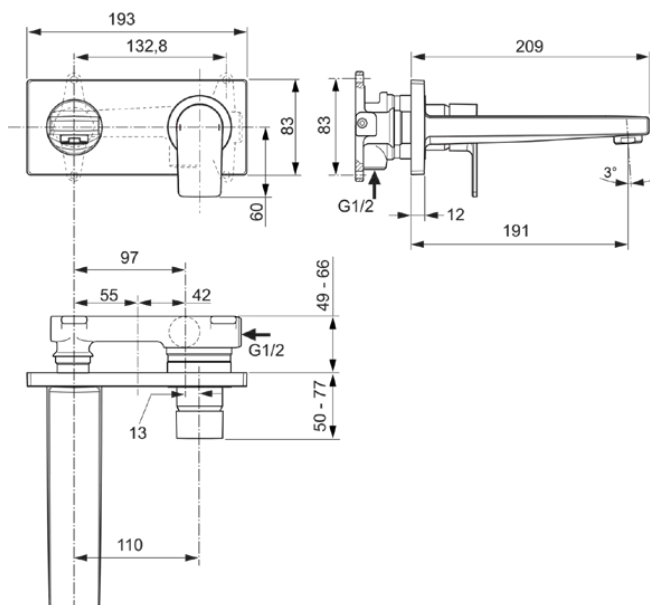

EDGE

A7116AA

EDGE | Wand-Waschtischarmatur 193x209x101.5 mm, 191 mm vertikaler Abstand bis Mitte Auslauf in chrom, Kit 1 required (A5948), 5 l/min (3 bar), ohne Ablaufgarnitur | EPD, SmartShine Oberfläche

Bild & Zeichnung

Allgemeine Informationen

Produktkategorie:	Waschtischarmaturen
Produktart:	Wand-Waschtischarmatur
Marke:	Ideal Standard
Kollektion:	EDGE
Designer:	Ideal Standard
Colour:	AA - Chrom
Oberflächenveredelung:	glänzend
Maximale Höhe (mm):	101.5
Maximale Breite (mm):	193
Ausladung (mm):	209
Befestigungsart:	Kit 1 benötigt
Empfohlenes Unterputz-Kit:	A5948
Nettogewicht (kg):	1.64
EAN Code:	4015413343749

Funktionen

Downloads

- [EPD](#)
- [Installation Guide](#)
- [Spare Parts List](#)

Produktstandards & Zertifikate

Normen: EN 248 | DIN 4109-1 | EN 200

Produktspezifikationen

Anzahl der Rosette(n):	1
Anzahl der Griffe:	1
BlueStart Technologie:	Nein
Farbcode:	AA
Farbbeschreibung:	chrom
Cool Body Technologie:	Nein
DVGW-Eigensicher:	Nein
Easy-Fix Technologie:	Nein
Griff-Anwendung:	Volumen & Temperaturkontrolle
Griffposition:	Vorderseite
IdealPure Technologie:	Nein
Mit Kettenöse:	Nein
Integrierte Elektronik:	Nein
Niederdruckmodell:	Nein
Material:	Metall
Material der Rosette(n):	Metall
Material des Griffs:	Metall