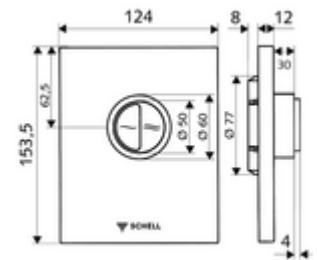

Lieferdaten

- Gewicht: 0,70 kg/Stück
- Verpackungseinheit: 1

Notwendige zugehörige Artikel

Unterputz-WC-Druckspüler COMPACT II ND

Artikelnr.: 01 137 00 99