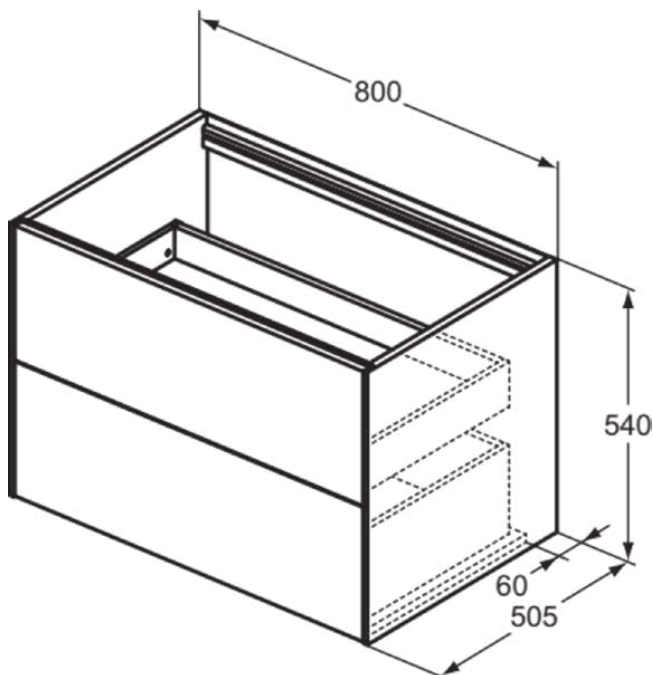

CONCA

T4356Y4

CONCA | Waschtisch-Unterschrank 800x505x540 mm in eiche geflammt furnier, 2 Schubladen | Vollauszug, Push-to-open, SoftClosing, Vormontiert, Nachhaltig gewonnenes Holz, Echtholzfurnier

Bild & Zeichnung

Allgemeine Informationen

Produktkategorie:	Möbel
Produktart:	Waschtisch-Unterschrank
Marke:	Ideal Standard
Kollektion:	CONCA
Designer:	Palomba Serafini Associati
Colour:	Y4 - Eiche Geflammt Furnier
Oberflächenveredelung:	Matt
Maximale Höhe (mm):	540
Maximale Breite (mm):	800
Ausladung (mm):	505
Befestigungsart:	Befestigungsset
Nettogewicht (kg):	41.00
EAN Code:	8014140465812

CONCA

T4356Y4

CONCA | Waschtisch-Unterschrank 800x505x540 mm in eiche geflammt furnier, 2 Schubladen | Vollauszug, Push-to-open, SoftClosing, Vormontiert, Nachhaltig gewonnenes Holz, Echtholz furnier

Produktspezifikationen