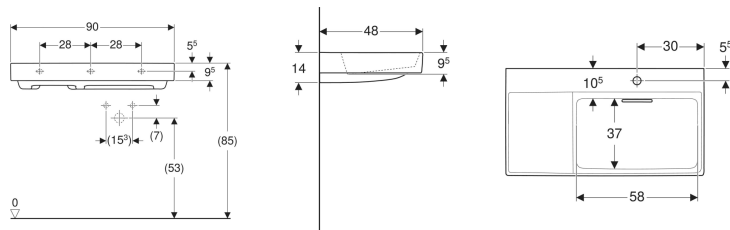

Geberit ONE Waschtisch CleanDrain, Ablagefläche links

Beispielbild

Eigenschaften

- Unterbaufähig
- Abgang horizontal
- Überlaufunktion unsichtbar
- Betätigung über Zugstange

- Mit integriertem Haarsieb
- Hygienisch durch optimales Strömungsverhalten

Technische Daten

Werkstoff | Sanitärkeramik

Lieferumfang

- Waschtisch
- Ablaufblende mit Kammeinsatz, magnetische Befestigung
- Waschbeckenanschluss und Geruchsverschluss Raumsparmodell

Art.-Nr.	Mix & Match	Farbe / Oberfläche	Hahnloch	Überlauf	B	B1	B2	B3	B4	Breite Unterschränk	H	T	T2	Befestigungspunkte	Ablagefläche	VE 1
505.044.00.1	Ja	Waschtisch: weiß / KeraTect Blende: weiß glänzend	ohne	ohne	90 cm	28 cm	87.1 cm		30.5 cm	90 cm	14 cm	48 cm	37 cm	3	links	1 St.