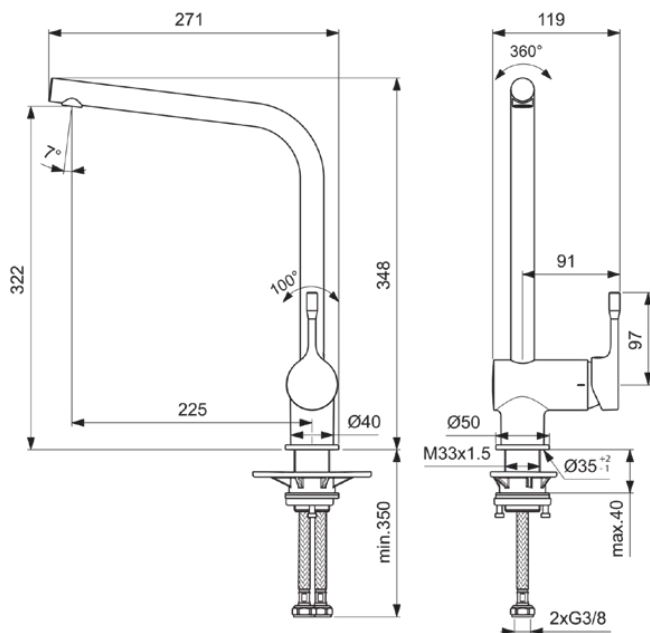

CERALOOK

BC174GN

CERALOOK | Küchenarmatur 119x271x348 mm, 225 mm vertikaler Abstand bis Mitte Auslauf in silver storm, 12 l/min (3 bar) | EasyFix, BlueStart, Click-Technologie, EPD, FirmaFlow, PVD Technologie

Bild & Zeichnung

Allgemeine Informationen

Produktkategorie:	Küchenarmaturen
Produktart:	Küchenarmatur
Marke:	Ideal Standard
Kollektion:	CERALOOK
Designer:	Ideal Standard
Colour:	GN - Silver Storm
Oberflächenveredelung:	satın
Maximale Höhe (mm):	348
Maximale Breite (mm):	119
Ausladung (mm):	271
Befestigungsart:	EasyFix
Nettogewicht (kg):	1.31
VVS:	705726312
EAN Code:	3800861072515

Produktspezifikationen

Griffposition:	Seitlich
IdealPure Technologie:	Nein
Niederdruckmodell:	Nein
Material:	Metall
Materialspezifikation:	Messing
Maximaler Durchfluss bei 3 bar (l/min):	12
Maximaler Durchfluss bei 3 bar (l/min) für alle Auslässe:	12
Durchfluss bei 3 bar (l) - Auslauf:	12
Betriebs-Höchstdruck (bar):	10
Betriebs-Mindestdruck (bar):	0.5
PVD Technologie:	Ja
Vorfenstermontage:	Nein
Form der Rosette(n):	Rund
Auslaufart:	Schwenkbar
Oberflächenschutz:	PVD
Oberflächenveredelung:	satın
Strahlreglerart:	Luftsprudler
Sichtbarkeit des Strahlreglers:	Sichtbar
Temperaturbegrenzer:	Ja
Griffart:	Betätigungshebel
Art der Temperaturkontrolle:	Manuelle Betätigung
Wassersparend:	Ja
Mit Rückschlagventil:	Nein
Mit Umstellereinheit:	Nein
Mit Rosette(n):	Ja
Mit Durchflussbegrenzer:	Nein
Mit Griff(en):	Ja
Mit Auslass:	Ja
Mit herausziebarer Spülbrause:	Nein
Befestigungsart:	EasyFix
Montageart:	Hahnloch