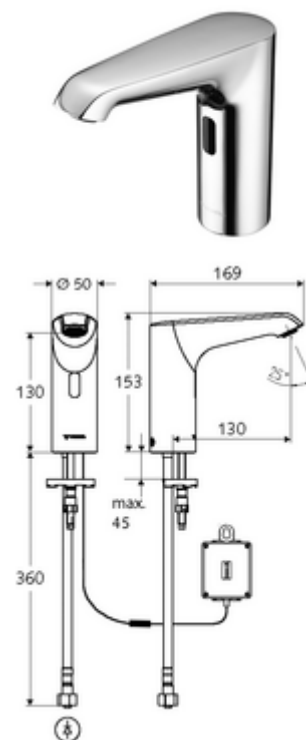

## Elektronische Waschtisch-Armatur XERIS E HD-K mid. - Hochdruck Kaltwasser / vorgemischtes Wasser

Infrarot-Sensor gesteuert. Batteriebetrieb. Geeignet zur Vernetzung mit SCHELL Wassermanagement-System SWS. Parametrierbar über SCHELL Single Control SSC.

### Lieferumfang

- Infrarot-Sensor-Einlocharmatur
  - Infrarot-Sensor-Elektronik, programmierbar
  - Axialmagnetventil 6 V mit Vorfilter
  - Strahlregler
  - Anschlusskabel 220 mm, mit Steckverbinder 3-polig, Schutzklasse IP 65
- Batteriepack 6 V, Schutzklasse IP 65
- 4x AA Alkalibatterien 1,5 V
- Flexibler Anschlussschlauch Clean-Fix S G 3/8 IG x 400 mm, mit integriertem Rückflussverhinderer (RV, EN 1717: EB) und Vorfilter
- Befestigungsmaterial für Waschtischmontage