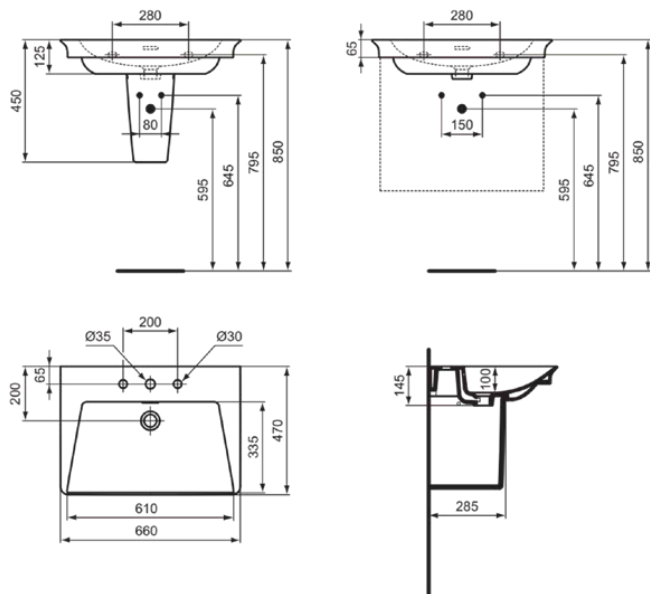

LDV

E2675MA

LDV | Möbelwaschtisch 660x470x145 mm in weiß, 3 Hahnlöcher, mit Überlauf | IdealPlus

## Allgemeine Informationen

Produktkategorie:	Waschtische
Produktart:	Möbelwaschtisch
Marke:	Ideal Standard
Kollektion:	LDV
Designer:	Palomba Serafini Associati
Colour:	MA - Weiß
Oberflächenveredelung:	glänzend
Maximale Höhe (mm):	145
Maximale Breite (mm):	660
Ausladung (mm):	470
Befestigungsart:	Befestigungsschrauben
Nettogewicht (kg):	18.00
EAN Code:	5017830563969