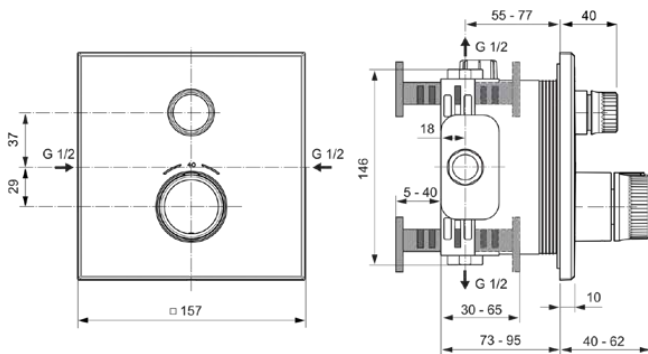

CERATHERM NAVIGO

A7301AA

CERATHERM NAVIGO | Brausearmatur UP Bausatz 2 157x40x157 mm in chrom, Kit 1 required (A1000), 15 l/min (3 bar) | Thermostatfunktion, Wasser- & Energiesparend, SmartShine Oberfläche

Bild & Zeichnung

Allgemeine Informationen

Produktkategorie:	Brausearmaturen
Produktart:	Brausearmatur UP Bausatz 2
Marke:	Ideal Standard
Kollektion:	CERATHERM NAVIGO
Designer:	Ideal Standard
Colour:	AA - Chrom
Oberflächenveredelung:	glänzend
Maximale Höhe (mm):	157
Maximale Breite (mm):	157
Ausladung (mm):	40 - 62
Befestigungsart:	Kit 1 benötigt
Empfohlenes Unterputz-Kit:	A1000
Nettogewicht (kg):	1.57
EAN Code:	4015413349413

Produktspezifikationen

Anzahl der Rosette(n):	1
Anzahl der Griffe:	2
Farbcode:	AA
Farbbeschreibung:	chrom
Cool Body Technologie:	Nein
Absperrbare S-Anschlüsse:	Nein
Einstellbar Spülzeit:	Nein
Griffposition:	Vorderseite
Material:	Metall
Material der Rosette(n):	Messing
Materialspezifikation:	Messing
Maximaler Durchfluss bei 3 bar (l/min):	15
Maximaler Durchfluss bei 3 bar (l/min) für alle Auslässe:	15
Durchfluss bei 3 bar (l) - Auslauf:	15

Produktspezifikationen

Betriebs-Höchstdruck (bar):	10
Betriebs-Mindestdruck (bar):	0.5
Geräuschgedämpfte S-Anschlüsse:	Nein
PVD Technologie:	Nein
Form der Rosette(n):	Quadrat
Smartshine:	Ja
Oberflächenschutz:	verchromt
Oberflächenveredelung:	glänzend
Temperaturbegrenzer:	Ja
Thermostatisch:	Ja
Art der Temperaturkontrolle:	Thermostatisch
Mit S-Anschlüssen:	Nein
Mit Rosette(n):	Ja
Mit Griff(en):	Ja
Mit Handbrause-Set:	Nein
Mit Kopfbrause:	Nein
Mit Dichtvlies:	Ja
Mit Brausekombination:	Nein
Befestigungsart:	Kit 1 benötigt
Montageart:	Wandeinbau