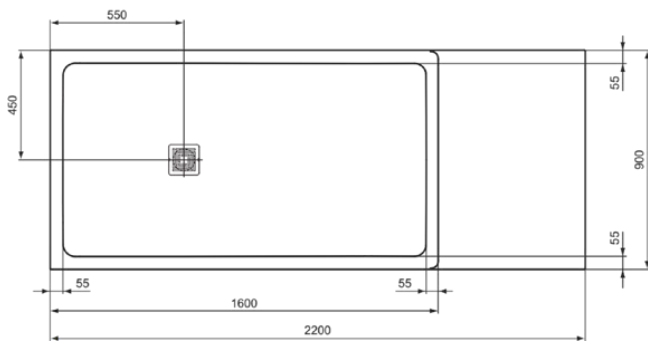

## T5625DD

ULTRA FLAT S<sup>+</sup> | Rechteck-Brausewanne 1600x900x30 mm in , ohne Ablaufgarnitur | Antibakteriell, Rutschhemmende Oberfläche, Barrierefrei, gemäß DIN 18040, Zuschneidbar, Reparierbar, 30 mm Höhe

### Allgemeine Informationen

Produktkategorie:	Brausewannen
Produktart:	Rechteck-Brausewanne
Marke:	Ideal Standard
Kollektion:	ULTRA FLAT S +
Designer:	Ideal Standard
Colour:	DD
Maximale Höhe (mm):	30
Maximale Breite (mm):	1600
Ausladung (mm):	900
Nettogewicht (kg):	0.00
EAN Code:	8014140519546