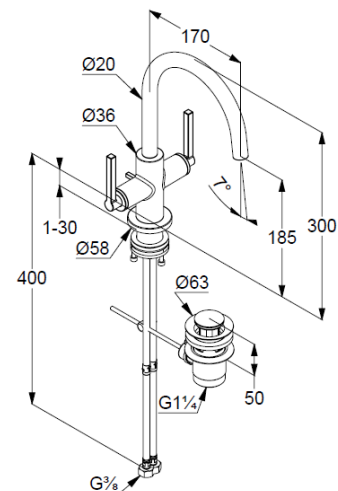

## Technische Daten/ Technical Data

KLUDI NOVA FONTE  
Waschtisch-Armatur  
DN 15  
Stil: Puristic

Artikel- Nr.: 201180315

Oberfläche:  
O3 Matt Teal Blue

Artikeltext  
Hersteller KLUDI GmbH & Co. KG  
Typ: KLUDI NOVA FONTE  
Waschtisch-Armatur  
Artikel- Nr.: 201180315

Waschtisch-Armatur  
2-Griffarmatur  
1-Loch Montage  
Flügelgriff, Metall  
Strahlregler M18,5 PCA laminar  
Keramik Oberteil 90° (rechts/links)  
Durchflussmenge bei 3 bar 5,6 l/min.  
schwenkbarer (150°/360°) oder arretierbarer Auslauf  
flexible Druckschläuche G3/8 DVGW zugelassen  
Schaftbefestigung  
Ablaufgarnitur G1 1/4 aus Metall

### Produktabbildung/ Product picture

### Maßzeichnung/ Dimensional drawing