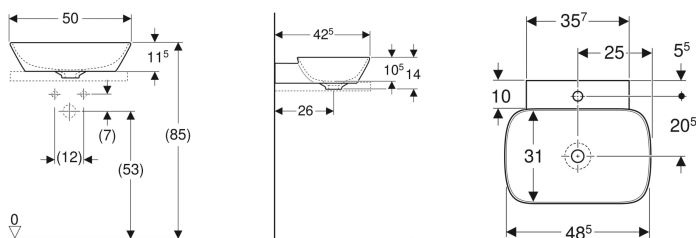

Geberit ONE Aufsatzwaschtisch Schalenform

Beispielbild

Verwendungszwecke

- Zur Montage auf Waschtischplatten

Eigenschaften

- Abgang vertikal

Lieferumfang

- Waschtisch

Zusätzlich zu bestellen

- Geberit ONE Waschtischplatte mit Ausschnitt, für Aufsatzwaschtisch Schalenform
- Geberit ONE Waschtischplatte mit Ausschnitt, Steinzeug, für Aufsatzwaschtisch Schalenform
- Waschbeckenanschluss und Geruchsverschluss Raumsparmodell

- Unter- und Rückseite geschliffen

Technische Daten

Werkstoff | Sanitärkeramik

- Befestigungsmaterial

Art.-Nr.	Mix & Match	Farbe / Oberfläche	Hahnloch	Überlauf	B	H	T	VE1
505.040.01.6	Ja	weiß / KeraTect	ohne	ohne	50 cm	14 cm	42.5 cm	1 St.