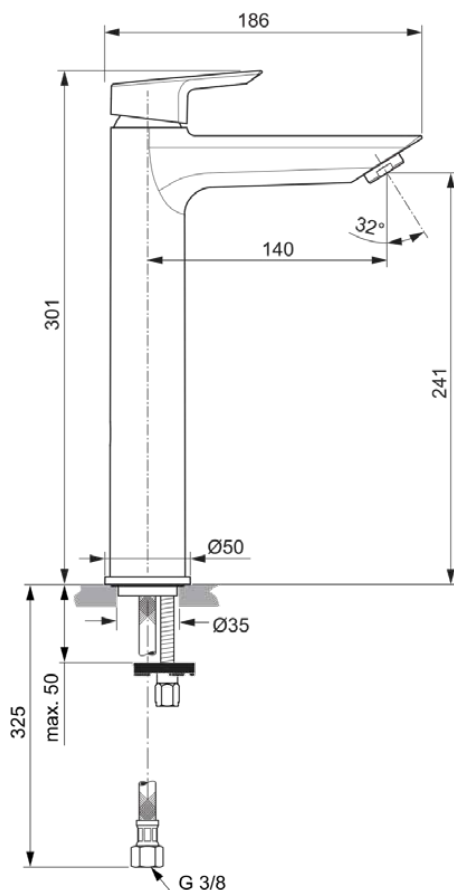

## A6575AA

TESI | Waschtischarmatur 50x186x301 mm, 140 mm vertikaler Abstand bis Mitte Auslauf in chrom, 5 l/min (3 bar), ohne Ablaufgarnitur | EasyFix, EPD, FirmaFlow, SmartShine Oberfläche

### Allgemeine Informationen

Produktkategorie:	Waschtischarmaturen
Produktart:	Waschtischarmatur
Marke:	Ideal Standard
Kollektion:	TESI
Designer:	Artefakt
Colour:	AA - Chrom
Oberflächenveredelung:	glänzend
Maximale Höhe (mm):	301
Maximale Breite (mm):	50
Ausladung (mm):	186
Befestigungsart:	EasyFix
Nettogewicht (kg):	1.74
EAN Code:	4015413338394