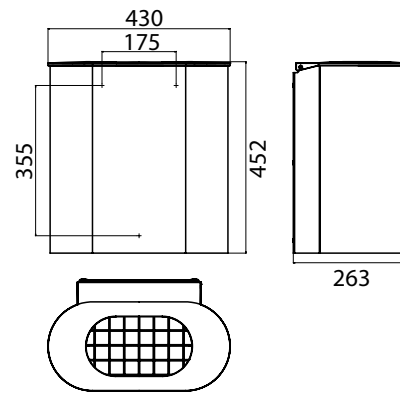

PRODUKTINFORMATION

Abfallbehälter edelstahl

Art.-Nr.3553 001 02

Wandmodell, 30 l