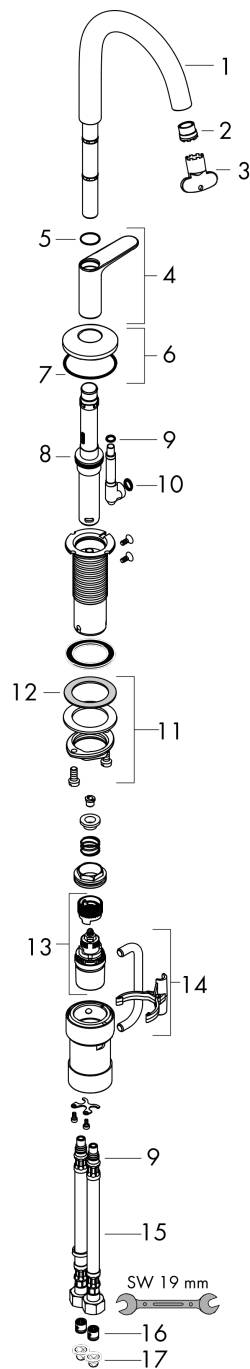

**AXOR One**  
**Waschtischmischer Select 170 mit Push-Open Ablaufgarnitur**  
 Oberfläche: **Edelstahl Optic** Artikelnummer: **48020800**

## Durchflussdiagramm

**AXOR One**  
**Waschtischmischer Select 170 mit Push-Open Ablaufgarnitur**  
Oberfläche: **Edelstahl Optic**    Artikelnummer: **48020800**

## Explosionszeichnung

Baujahr: >04/21

**AXOR One**  
**Waschtischmischer Select 170 mit Push-Open Ablaufgarnitur**  
 Oberfläche: **Edelstahl Optic**    Artikelnummer: **48020800**

## Ersatzteilliste

Baujahr: >04/21

Pos.		Artikelnummer	PG	VE
1	Auslauf kpl.	94234800	0	1
2	Luftsprudler kpl.	93118000	7	1
3	Montageschlüssel	98987000	3	1
4	Griff	94238800	0	1
5	-	94259000	1	1
6	Rosette	93998800	0	1
7	O-Ring 46x2	98195000	1	1
8	O-Ring 24x2,5	98145000	1	1
9	O-Ring 7x1,5	98422000	1	1
10	O-Ring 8x2	98112000	1	1
11	Schaftbefestigung kpl. (Ø 32)	13961000	7	1
12	Gleitring	97548000	1	1
13	Kartusche kpl.	92529000	14	1
14	Anschlußwinkel	94262000	11	1
15	Anschlussschlauch 450 mm M8x0,75 G3/8	93405000	9	1
16	Rückflußverhinderer DW 10	96456000	3	1
17	Siebichtung	95291000	4	1
a	Push-Open Ablaufgarnitur	50100800	98	1
b	Schaftverlängerung 35 mm	13898000	12	1