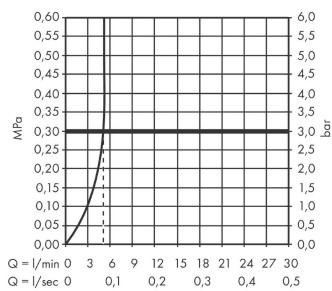

## Durchflussdiagramm

**AXOR One**  
**Waschtischmischer Select 170 mit Push-Open Ablaufgarnitur**  
Oberfläche: **Edelstahl Optic**    Artikelnummer: **48020800**