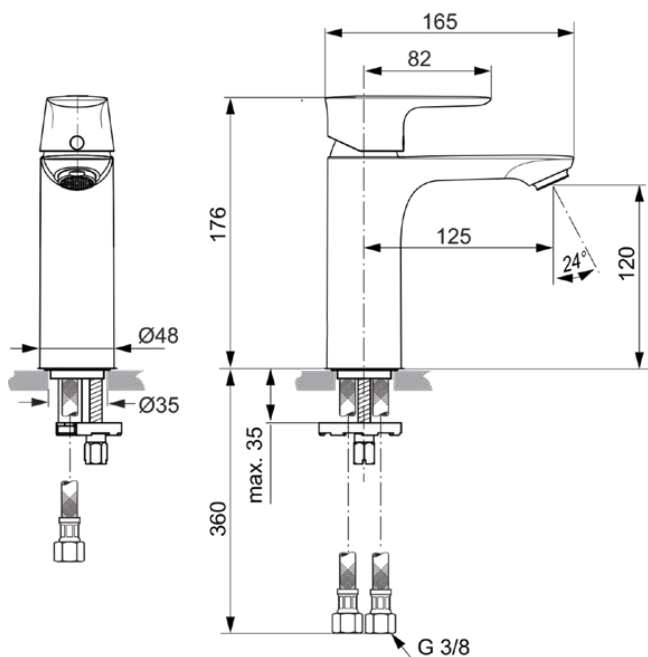

CONNECT AIR

A7055GN

CONNECT AIR | Waschtischarmatur 48x165x176 mm, 125 mm vertikaler Abstand bis Mitte Auslauf in silver storm, 5 l/min (3 bar), ohne Ablaufgarnitur | EasyFix, Click-Technologie, EPD, FirmaFlow, PVD Technologie

Bild & Zeichnung

Allgemeine Informationen

Produktkategorie:	Waschtischarmaturen
Produktart:	Waschtischarmatur
Marke:	Ideal Standard
Kollektion:	CONNECT AIR
Designer:	Ideal Standard
Colour:	GN - Silver Storm
Oberflächenveredelung:	satın
Maximale Höhe (mm):	176
Maximale Breite (mm):	48
Ausladung (mm):	165
Befestigungsart:	EasyFix
Nettogewicht (kg):	1.39
EAN Code:	4015413347136

Produktspezifikationen

Mit Kettenöse:	Nein
Integrierte Elektronik:	Nein
Niederdruckmodell:	Nein
Material:	Metall
Material des Griffs:	Metall
Materialspezifikation:	Messing
Maximaler Durchfluss bei 3 bar (l/min):	5
Maximaler Durchfluss bei 3 bar (l/min) für alle Auslässe:	5
Durchfluss bei 3 bar (l) - Auslauf:	5
PVD Technologie:	Ja
Auslaufart:	Starr
Oberflächenschutz:	PVD
Oberflächenveredelung:	satin
Strahlreglerart:	Luftsprudler
Sichtbarkeit des Strahlreglers:	Sichtbar
Einstellbar Strahlregler:	Nein
Strahlregler ist Vandalismus geschützt:	Nein
Temperaturbegrenzer:	Ja
Berührungslose Steuerung:	Nein
Griffart:	Betätigungshebel
Art der Temperaturkontrolle:	Manuelle Betätigung
Mit Verschlussstopfen:	Nein
Mit Rosette(n):	Nein
Mit Durchflussbegrenzer:	Ja
Mit Griff(en):	Ja
Mit Auslass:	Ja
Mit herausziebarer Spülbrause:	Nein
Mit Ablaufgarnitur:	Nein
Befestigungsart:	EasyFix
Montageart:	Hahnloch