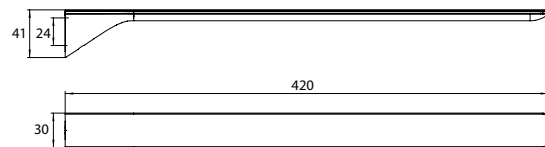

PRODUKTINFORMATION

Handtuchhalter, 1 armig, starr chrom

Art.-Nr.1650 001 42

420 mm