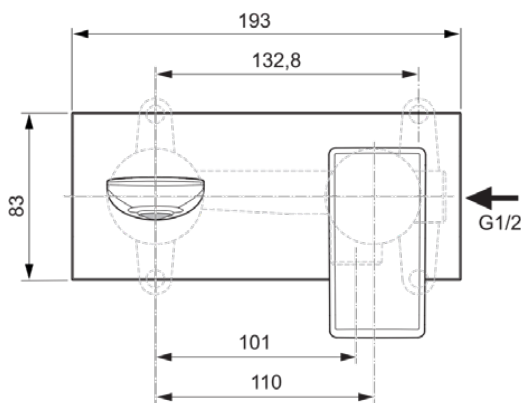

CONCA

A7371A5

CONCA | Wand-Waschtischarmatur 193x113.5 mm, 180 mm vertikaler Abstand bis Mitte Auslauf in magnetic grey, Kit 1 required (A1313), 5 l/min (3 bar), ohne Ablaufgarnitur | EPD, FirmaFlow, PVD Technologie

Bild & Zeichnung

Allgemeine Informationen

Produktkategorie:	Waschtischarmaturen
Produktart:	Wand-Waschtischarmatur
Marke:	Ideal Standard
Kollektion:	CONCA
Designer:	Palomba Serafini Associati
Colour:	A5 - Magnetic Grey
Oberflächenveredelung:	satın
Maximale Höhe (mm):	113,5
Maximale Breite (mm):	193
Befestigungsart:	Kit 1 benötigt
Empfohlenes Unterputz-Kit:	A1313
Nettogewicht (kg):	1.12
EAN Code:	3800861085706