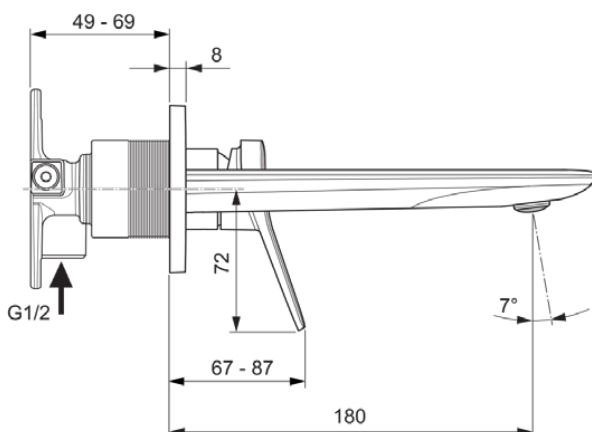

CONCA

A7371A5

CONCA | Wand-Waschtischarmatur 193x113.5 mm, 180 mm vertikaler Abstand bis Mitte Auslauf in magnetic grey, Kit 1 required (A1313), 5 l/min (3 bar), ohne Ablaufgarnitur | EPD, FirmaFlow, PVD Technologie

Bild & Zeichnung

Allgemeine Informationen

Produktkategorie:	Waschtischarmaturen
Produktart:	Wand-Waschtischarmatur
Marke:	Ideal Standard
Kollektion:	CONCA
Designer:	Palomba Serafini Associati
Colour:	A5 - Magnetic Grey
Oberflächenveredelung:	satın
Maximale Höhe (mm):	113,5
Maximale Breite (mm):	193
Befestigungsart:	Kit 1 benötigt
Empfohlenes Unterputz-Kit:	A1313
Nettogewicht (kg):	1.12
EAN Code:	3800861085706