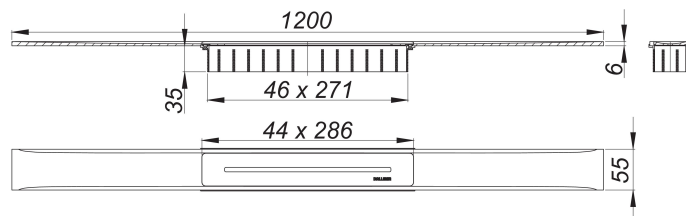

## Duschrinne CeraFloor Select schwarz matt, 1200 mm

Artikelnummer: 538291

GTIN: 4001636538291

Rabattgruppe: 11

### Beschreibung:

Duschrinne CeraFloor Select schwarz matt, 1200 mm

zum Einbau mit Ablaufgehäusen CeraFlex, CeraFlex Plan, CeraFlex senkrecht, DallFlex, DallFlex Plan, DallFlex senkrecht und Duschelementen DallFlex Floor, DallFlex Floor Plan, DallFlex Wall, DallFlex Wall Plan.

Ablaufschiene mit mehrseitigem Präzisionsgefälle, flächenbündig in der Duschrinne installiert, geeignet für Bodenbeläge von 10 – 32 mm und Wandbeläge von 12 – 24 mm (inkl. Kleberbett), Länge millimetergenau anpassbar.

#### MATERIAL

Edelstahl 1.4301, massiv 6 mm, Belastungsklasse K 3 (300 kg), farbig PVD beschichtet schwarz matt

Bestellhinweis CeraFloor Select:

Bitte Ablaufgehäuse CeraFlex, DallFlex oder Duschelement DallFlex Floor/Wall + Duschrinne CeraFloor Select bestellen!