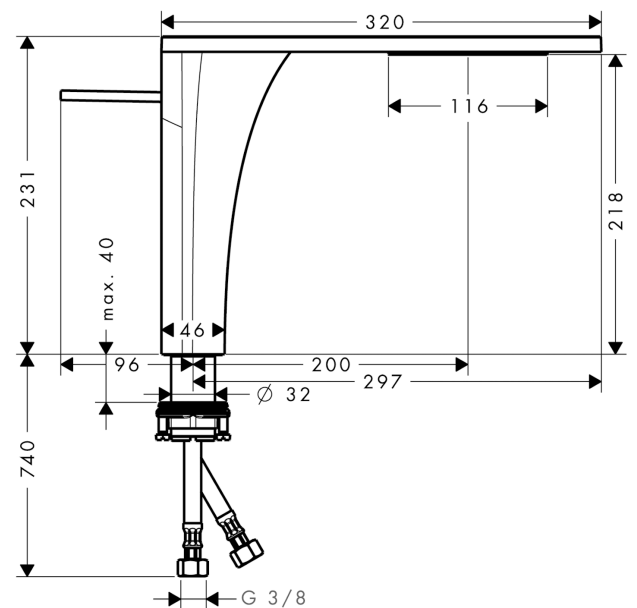

AXOR Massaud
Einhebel-Waschtischmischer 220 für Aufsatzwaschtische mit Ablaufgarnitur
 Oberfläche: **Brushed Bronze** Artikelnummer: **18020140**

Merkmale

- besteht aus: Einhebel-Waschtischmischer, Ablaufgarnitur
- ComfortZone 220
- Ausladung: 200 mm
- Auslaufhöhe: 218 mm
- Griffvariante: Zylindergriff
- Strahlart: Schwallstrahl
- maximale Durchflussmenge bei 3 bar: 4 l/min
- Keramikmischsystem
- für Durchlauferhitzer geeignet
- unverschleißbare Ablaufgarnitur
- Anschlussart: G 3/8 Anschlussschläuche
- Anschlussgröße: DN15
- EU-Taxonomie: max. 6 l/min - wesentlicher Beitrag (SC) möglich
- P-IX 18334/IO

Technologie

Produktabbildung

Maßzeichnung

AXOR Massaud
Einhebel-Waschtischmischer 220 für Aufsatzwaschtische mit Ablaufgarnitur
 Oberfläche: **Brushed Bronze** Artikelnummer: **18020140**

Durchflussdiagramm