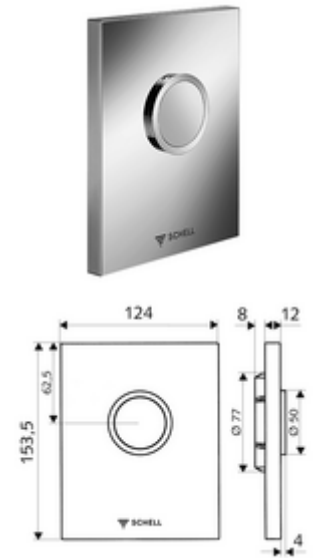

Artikelnummer: 02 802 15 99

WC-Betätigungsplatte EDITION

Für SCHELL Unterputz-WC-Druckspüler COMPACT II.

Lieferumfang

- Design-Betätigungsplatte
 - Betätigungstaste
- Selbstschlusskartusche mit automatischer Düsenreinigungsnadel
- Stauscheibe zur Spülstromregulierung
- Montagerahmen

Technische Daten

- Einmengenspülung: 4,5 - 9,0 l
- Werkstoff: Kunststoff
- Oberfläche: alpinweiß; Frontplatte alpinweiß
- Abmessungen Frontplatte: B 124 mm x H 153,5 mm x T 12 mm

Lieferdaten

- Gewicht: 0,59 kg/Stück
- Verpackungseinheit: 1