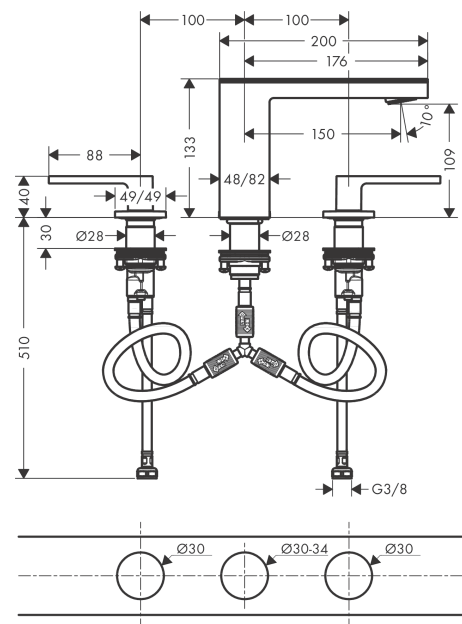

**AXOR MyEdition**  
**3-Loch Waschtischarmatur 110 mit Push-Open Ablaufgarnitur**  
 Oberfläche: **Chrom/Schwarzglas** Artikelnummer: **47070600**

### Merkmale

- besteht aus: 3-Loch Waschtischarmatur, Platte, Ablaufgarnitur
- ComfortZone 110
- Ausladung: 150 mm
- Auslaufhöhe: 109 mm
- Griffvariante: Hebelgriff
- Glasplatte aus Sicherheitsglas
- Strahlart: PowderRain
- maximale Durchflussmenge bei 3 bar: 5 l/min
- Keramikventile heiß/kalt 90°
- mit isolierter Wasserführung - Wasserwege ohne Kontakt zu Nickel und Blei
- für Durchlauferhitzer geeignet
- Push-Open Ablaufgarnitur G 1¼
- Anschlussart: G ¾ Anschlussschläuche
- Anschlussgröße: DN15
- EU-Taxonomie: max. 6 l/min - wesentlicher Beitrag (SC) möglich

### Produktabbildung

### Maßzeichnung

**AXOR MyEdition**  
**3-Loch Waschtischarmatur 110 mit Push-Open Ablaufgarnitur**  
Oberfläche: **Chrom/Schwarzglas** Artikelnummer: **47070600**