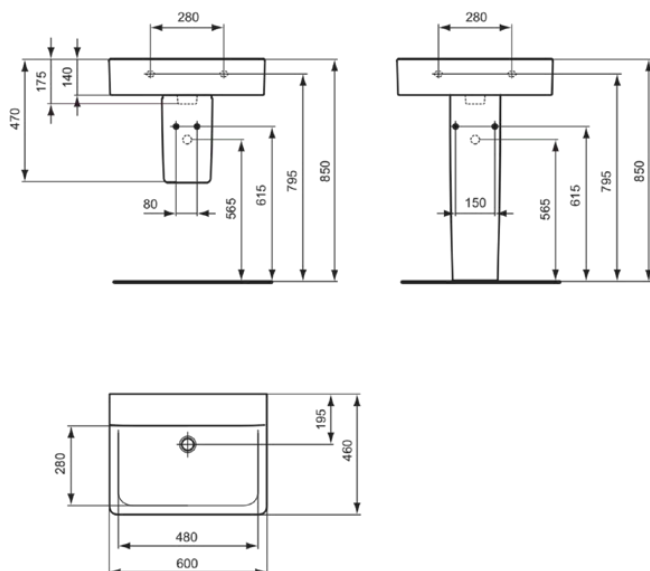

CONNECT

E810201

CONNECT | Waschtisch 600x460x175 mm in weiß glänzend, ohne Hahnloch, ohne Überlauf

Bild & Zeichnung

Allgemeine Informationen

Produktkategorie:	Waschtische
Produktart:	Waschtisch
Marke:	Ideal Standard
Kollektion:	CONNECT
Designer:	Studio Levien
Colour:	01 - Weiß Glänzend
Oberflächenveredelung:	glänzend
Maximale Höhe (mm):	175
Maximale Breite (mm):	600
Ausladung (mm):	460
Nettogewicht (kg):	17.50
EAN Code:	5017830403791

Downloads

- [EPD](#)
- [Spare Parts List](#)

Produktstandards & Zertifikate

Normen:	EN 14688
Declaration of Performance classification (DoP):	CL00

Produktspezifikationen

Farbcode:	01
Farbbeschreibung:	weiß glänzend
Barrierefreies Produkt:	Nein
Mit Kettenöse:	Nein
Material:	Keramik
Materialspezifikation:	Feinfeuerton
Anzahl von Hahnlöchern je Waschbecken:	0
Anzahl von Waschbecken:	1
Sichtbarer Überlauf:	Nein
PVD Technologie:	Nein
Ablagefläche:	Hinten
Oberflächenveredelung:	glänzend
Mit Rückwand:	Nein
Mit Verschlussstopfen:	Nein
Mit Überlauf:	Nein
Mit Siphon:	Nein
Befestigungsmaterial im Lieferumfang enthalten:	Nein
Montageart:	wandhängend
Empfohlene Ausschnittschablone:	KK3410000