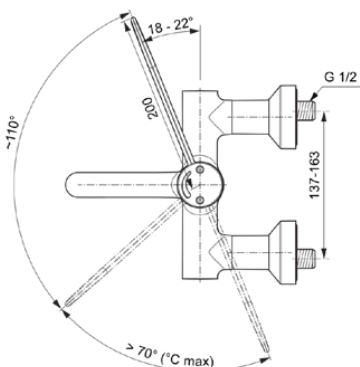

## Allgemeine Informationen

Produktkategorie:	Waschtischarmaturen
Produktart:	Wand-Waschtischarmatur
Marke:	Ideal Standard
Kollektion:	CERAPLUS SAFE SQ
Designer:	Artefakt
Colour:	AA - Chrom
Oberflächenveredelung:	glänzend
Maximale Höhe (mm):	132
Maximale Breite (mm):	400
Ausladung (mm):	265
Befestigungsart:	S-Anschluss
Nettogewicht (kg):	3,05
EAN Code:	4015413338868