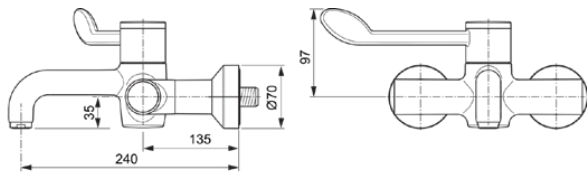

## Allgemeine Informationen

Produktkategorie:	Waschtischarmaturen
Produktart:	Wand-Waschtischarmatur
Marke:	Ideal Standard
Kollektion:	CERAPLUS SAFE SQ
Designer:	Artefakt
Colour:	AA - Chrom
Oberflächenveredelung:	glänzend
Maximale Höhe (mm):	132
Maximale Breite (mm):	400
Ausladung (mm):	265
Befestigungsart:	S-Anschluss
Nettogewicht (kg):	3,05
EAN Code:	4015413338868