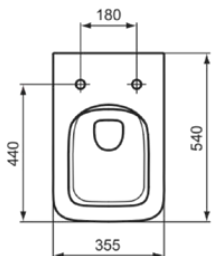

## T4656MA

BLEND CUBE | Wand-WC 355x540x340 mm in weiß, CL1 Vollspülung 4.5 - 6 l/min, horizontaler Ablauf | CL1, CL2, EasyFix+, Spülrandlose Spültechnologie RimLS+, IdealPlus

### Allgemeine Informationen

Produktkategorie:	Toiletten
Produktart:	Wand-WC
Marke:	Ideal Standard
Kollektion:	BLEND CUBE
Designer:	Palomba Serafini Associati
Colour:	MA - Weiß
Oberflächenveredelung:	glänzend
Maximale Höhe (mm):	340
Maximale Breite (mm):	355
Ausladung (mm):	540
Befestigungsart:	EasyFix+
Nettogewicht (kg):	21.40
EAN Code:	8014140492023