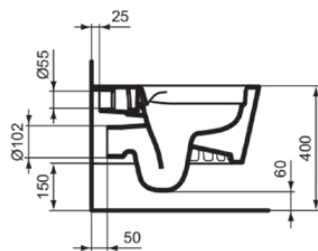

## T4656MA

BLEND CUBE | Wand-WC 355x540x340 mm in weiß, CL1 Vollspülung 4.5 - 6 l/min, horizontaler Ablauf | CL1, CL2, EasyFix+, Spülrandlose Spültechnologie RimLS+, IdealPlus

### Allgemeine Informationen

Produktkategorie:	Toiletten
Produktart:	Wand-WC
Marke:	Ideal Standard
Kollektion:	BLEND CUBE
Designer:	Palomba Serafini Associati
Colour:	MA - Weiß
Oberflächenveredelung:	glänzend
Maximale Höhe (mm):	340
Maximale Breite (mm):	355
Ausladung (mm):	540
Befestigungsart:	EasyFix+
Nettogewicht (kg):	21.40
EAN Code:	8014140492023