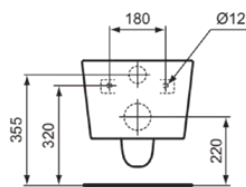

BLEND CUBE

T4656MA

BLEND CUBE | Wand-WC 355x540x340 mm in weiß, CL1 Vollspülung 4.5 - 6 l/min, horizontaler Ablauf | CL1, CL2, EasyFix+, Spülrandlose Spültechnologie RimLS+, IdealPlus

Bild & Zeichnung

Allgemeine Informationen

Produktkategorie:	Toiletten
Produktart:	Wand-WC
Marke:	Ideal Standard
Kollektion:	BLEND CUBE
Designer:	Palomba Serafini Associati
Colour:	MA - Weiß
Oberflächenveredelung:	glänzend
Maximale Höhe (mm):	340
Maximale Breite (mm):	355
Ausladung (mm):	540
Befestigungsart:	EasyFix+
Nettogewicht (kg):	21.40
EAN Code:	8014140492023

Funktionen

	CL1: 4.5 - 6 l/min		CL2: 6 l/min
	EasyFix+		Spülrandlose Spültechnologie RimLS+
	IdealPlus		

Produktstandards & Zertifikate

Normen:	EN 997
Declaration of Performance classification (DoP):	CL1-6AC/5A+CL2

Produktspezifikationen

CL1 Vollspülung maximal (Liter):	6
CL1 Vollspülung minimal (Liter):	4.5
CL2 Vollspülung maximal (Liter):	6
Kindertoilette:	Nein
Farbcode:	MA
Farbbeschreibung:	weiß
Verdeckte Befestigung:	Ja
IdealPlus Technologie:	Ja
Spülart:	Tiefspül-WC
Barrierefreies Produkt:	Nein
Material:	Keramik
Materialspezifikation:	Glasiertes Porzellan
Position des Auslass:	Mitte
Ausrichtung des Auslass:	Horizontal
Sichtbarkeit des Auslass:	Verdeckt