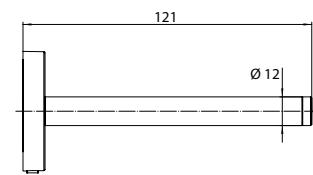

PRODUKTINFORMATION

Reserverollenhalter weiss

Art.-Nr.4305 139 00