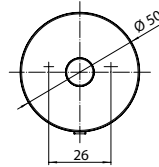

PRODUKTINFORMATION

Reserverollenhalter weiss

Art.-Nr.4305 139 00