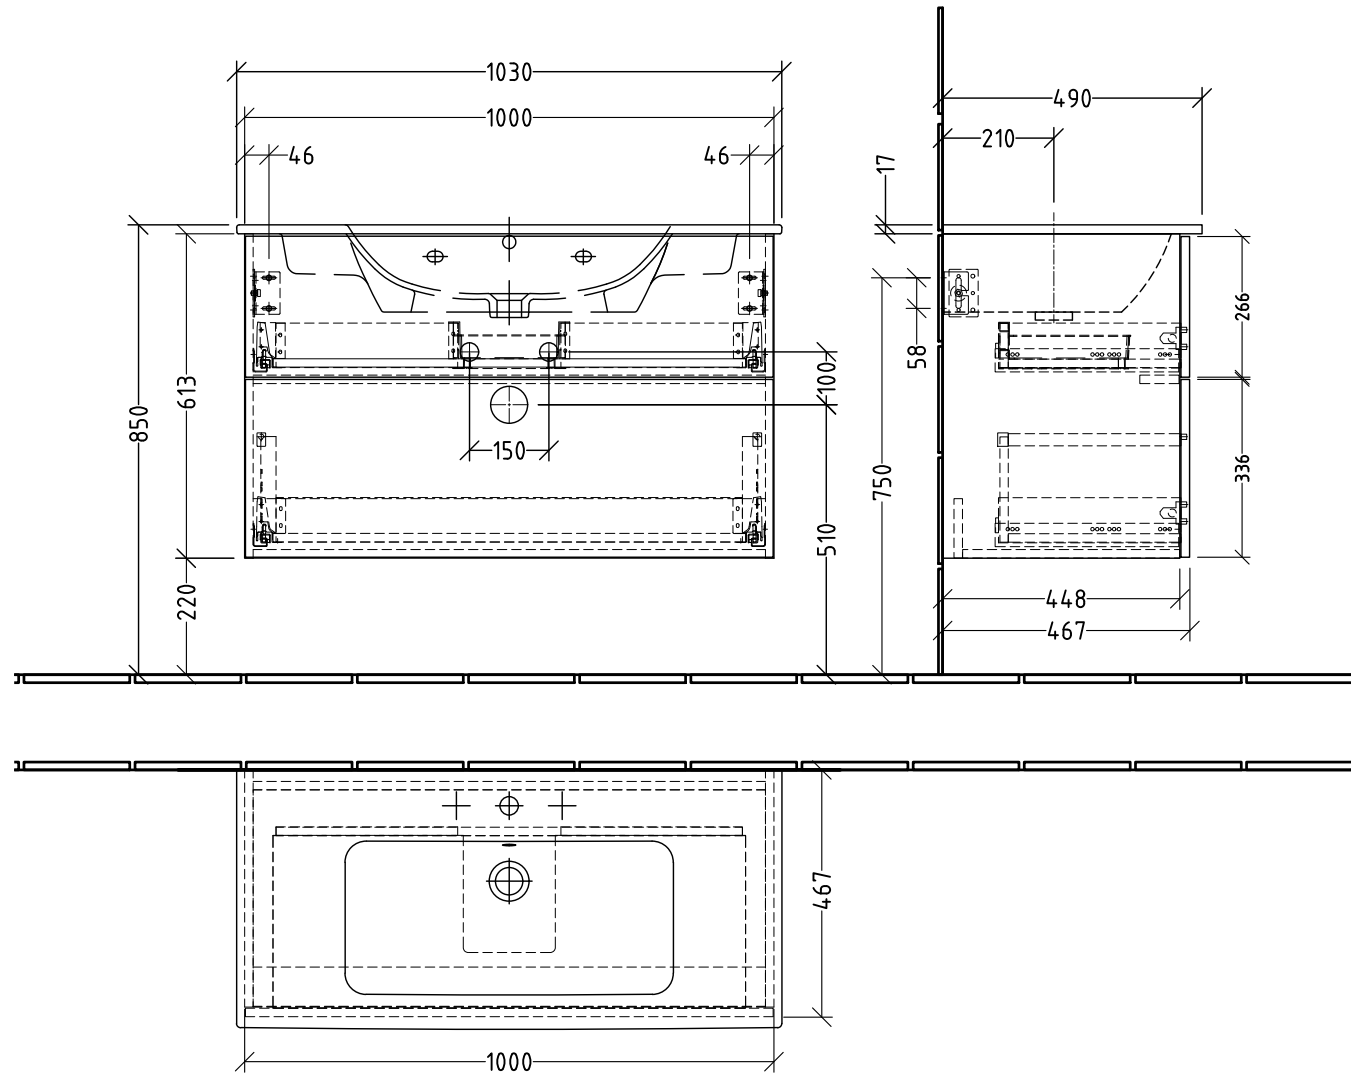

3T726 _____

zu ME by Starck # 233610 (..00/30)

Siphonangaben
vom Hersteller

SANIPA
Willeberg & Stock Group

Montagezeichnung
3way - SM, SF

Zeichner
SKJ
Datum
09.04.2020

Alle Angaben in mm - Technische Änderungen vorbehalten.
Diese Zeichnung ist unser geistiges Eigentum und darf ohne unsere
Genehmigung nicht kopiert oder Dritten zugänglich gemacht werden.