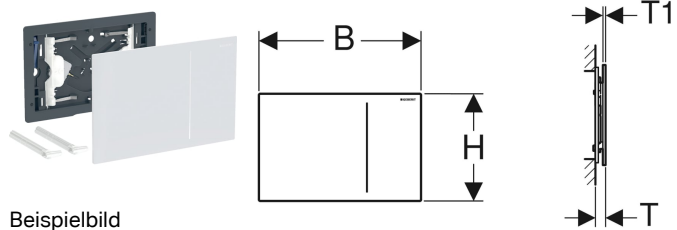

Geberit Sigma70 Betätigungsplatte für 2-Mengen-Spülung

Beispielbild

Art.-Nr.	Farbe / Oberfläche	Werkstoff	B	H	T	T1	VE1
242.813.FW.1	gebürstet, easy-to-clean-beschichtet	Edelstahl	24 cm	15.8 cm	1.1 cm	0.4 cm	1 St.