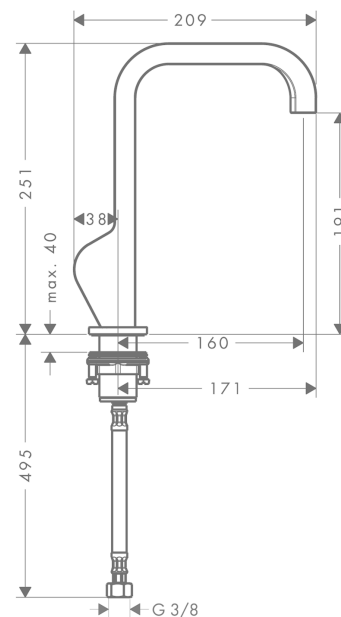

**AXOR Citterio**  
**Einhebel-Waschtischmischer 190 mit Pingriff und Ablaufgarnitur**  
 Oberfläche: **Brushed Brass** Artikelnummer: **39037950**

### Merkmale

- besteht aus: Einhebel-Waschtischmischer, Ablaufgarnitur
- ComfortZone 190
- Ausladung: 160 mm
- Auslaufhöhe: 191 mm
- Griffvariante: Pingriff
- Strahlart: Normalstrahl
- maximale Durchflussmenge bei 3 bar: 5 l/min
- Keramikmischsystem
- für Durchlauferhitzer geeignet
- unverschleißbare Ablaufgarnitur
- Anschlussart: G 3/8 Anschlussschläuche
- Anschlussgröße: DN15
- Seitliche Griffposition: unten am Grundkörper (nicht für Waschschüsseln geeignet)
- EU-Taxonomie: max. 6 l/min - wesentlicher Beitrag (SC) möglich
- P-IX 19466/IO

### Produktabbildung

### Maßzeichnung

**AXOR Citterio**  
**Einhebel-Waschtischmischer 190 mit Pingriff und Ablaufgarnitur**  
 Oberfläche: **Brushed Brass** Artikelnummer: **39037950**