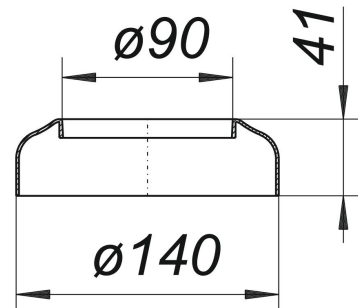

WC-Rosette, einteilig, DN 90

Artikelnummer: 272522

GTIN: 4001636272522

Rabattgruppe: 2

Beschreibung:

WC-Rosette, einteilig, DN 90
für WC-Anschlüsse DN 90, einteilig

Material:

Polypropylen, hochschlagfest, weiß