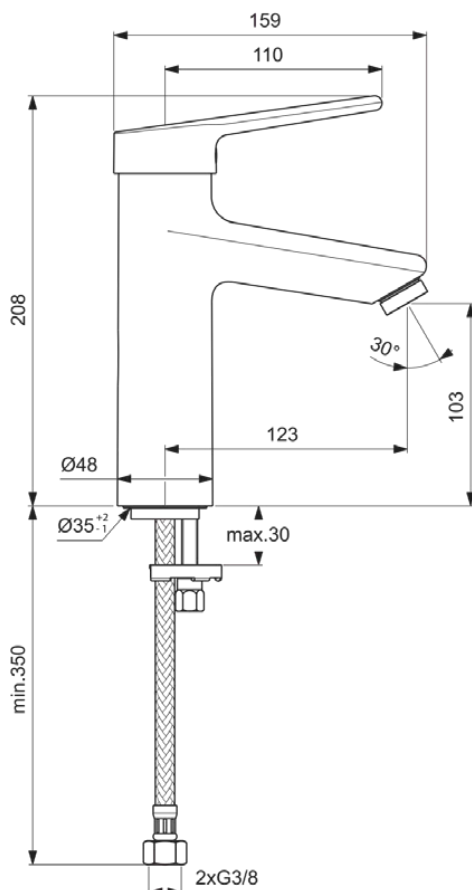

CERAPLUS

BC100AA

CERAPLUS | Waschtischarmatur 48x159x208 mm, 123 mm vertikaler Abstand bis Mitte Auslauf in chrom, 8.4 l/min (3 bar), ohne Ablaufgarnitur | EasyFix, Click-Technologie, EPD, FirmaFlow, Vandalismussicher, SmartShine Oberfläche

Bild & Zeichnung

Allgemeine Informationen

Produktkategorie:	Waschtischarmaturen
Produktart:	Waschtischarmatur
Marke:	Ideal Standard
Kollektion:	CERAPLUS
Designer:	Artefakt
Colour:	AA - Chrom
Oberflächenveredelung:	glänzend
Maximale Höhe (mm):	208
Maximale Breite (mm):	48
Ausladung (mm):	159
Befestigungsart:	EasyFix
Nettogewicht (kg):	1.59
EAN Code:	3800861059561

Normen: EN 248 | DIN 4109-1 | EN 817

Produktspezifikationen

Anzahl der Griffe:	1
BlueStart Technologie:	Nein
Farbcode:	AA
Farbbeschreibung:	chrom
Cool Body Technologie:	Nein
DVGW-Eigensicher:	Nein
Easy-Fix Technologie:	Ja
FirmaFlow Kartusche:	Ja
Griff-Anwendung:	Volumen & Temperaturkontrolle
Griffposition:	Oben
IdealPure Technologie:	Nein
Mit Kettenöse:	Nein