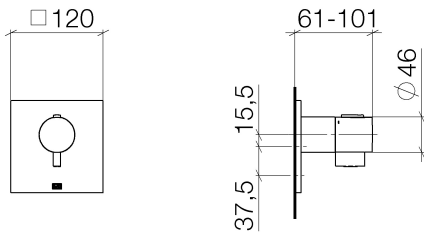

Dusche - Deque

xTOOL UP-Thermostat ohne Mengenregulierung 3/4" - Dark Platinum matt

Artikelnummer: 36 503 985-99

- Abdeckplatte 120 x 120 mm
- Skalengriff mit Sicherheitssperre bei 38°C
- Thermostat-Kartusche

Dark Platinum matt

Zu diesem Artikel wird Zubehör benötigt.

Maßzeichnung

Alle Angaben in mm / inch = mm x 0,0394

Dusche - Deque

xTOOL UP-Thermostat ohne Mengenregulierung 3/4" - Dark Platinum matt

Artikelnummer: 36 503 985-99

## Dusche - Deque

xTOOL UP-Thermostat ohne Mengenregulierung 3/4" - Dark Platinum matt

Artikelnummer: 36 503 985-99