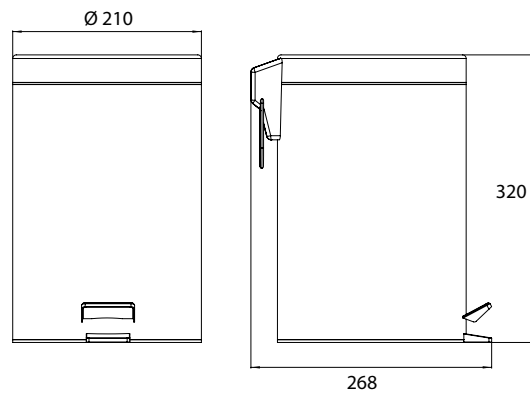

PRODUKTINFORMATION

Abfallbehälter mit Deckel schwarz

Art.-Nr.3553 133 00

5 l, stehend