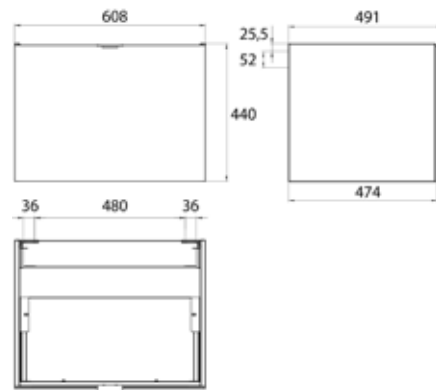

PRODUKTINFORMATION

Waschtisch-Unterschrank, 600 mm. Korpus aus Lackfronten, Hochglanz, passend zu den Waschtischen 9577 114 60/61/62. Auszug mit Glasfront (ESG) und Griff in chrom. optiwhite

Art.-Nr.9583 274 23