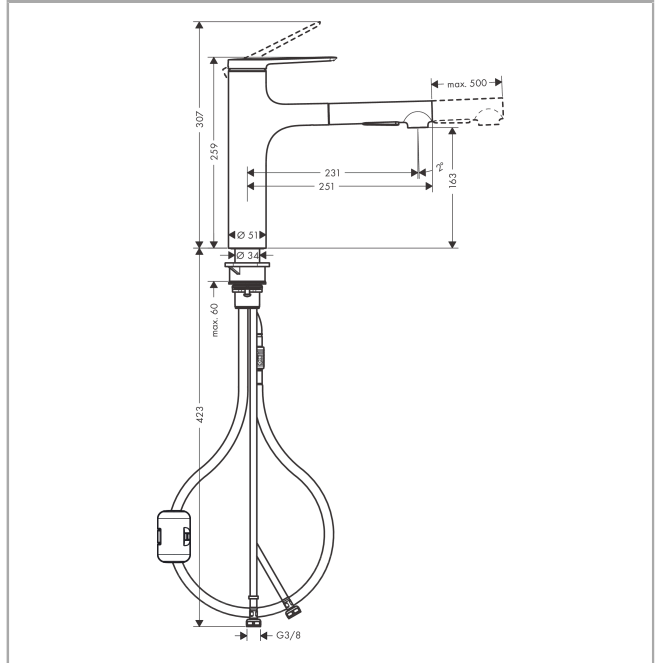

Zesis M33

Einhebel-Küchenmischer 160, Metall Ausziehbrause, 2jet

Oberfläche: **Edelstahl Finish** Artikelnummer: **74822800**

Beschreibung

Merkmale

- ComfortZone 160
- Schwenkbereich 150°
- Laminarstrahl, Brausestrahl
- Brausestrahl arretierbar, Strahlumstellung durch Tastendruck und Strahlrückstellung automatisch durch Schließen der Armatur
- MagFit magnetische Brausehalterung
- Quick-Connect Schlauch
- maximale Durchflussmenge bei 3 bar: 8,2 l/min
- Keramikmischsystem
- Temperaturbegrenzung einstellbar
- Rückflussverhinderer integriert
- für Durchlauferhitzer geeignet
- Auszugslänge bis zu 50 cm
- Metall-Ausziehbrause
- PA-IX 17554/IO

Technologie

Produktabbildung

Maßzeichnung

Zesis M33

Einhebel-Küchenmischer 160, Metall Ausziehbrause, 2jet

Oberfläche: **Edelstahl Finish** Artikelnummer: **74822800**

Durchflussdiagramm