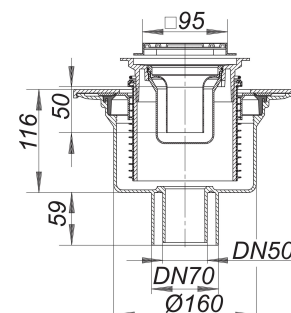

Bodenablauf CIRCO V.2, DN 50/DN 70, 100 x 100 mm

Artikelnummer: 513571

GTIN: 4001636513571

Rabattgruppe: 5

Beschreibung:

Bodenablauf CIRCO V.2, DN 50/DN 70, 100 x 100 mm
 nach DIN EN 1253
 passend zu CeraBoard Duschelementen,
 Ablaufstutzen DN 50/DN 70 senkrecht

Ausführung:

- seitenverstellbares Innengehäuse (+/- 15 mm) zum Anschluss an CeraBoard
- Justierschrauben zur Höhenverstellung
- Schraubventil
- Geruchs- und Reinigungsverschluss, Sperrwasserhöhe 50 mm
- Bauschutz- und Montagedeckel

Material:

Polypropylen, hochschlagfest

Rost Edelstahl 1.4301, Belastungsklasse K 3 (300 kg)

Rahmen ABS, 100 x 100 mm

Kann mit Brand- und Schallschutz Rohbauelement 1 (Art. Nr. 515018) verwendet werden.

Ablaufleistungen nach DIN EN 1253:

Nennweite	Produktnorm	Min. Ablaufleistung nach Norm	Anstauhöhe nach Norm
DN 50	DIN EN 1253	0,80 l/s	20,00 mm
DN 70	DIN EN 1253	0,80 l/s	20,00 mm

Ersatzteile:

495716 Aufsatzrahmen CK 10, 100 x 100