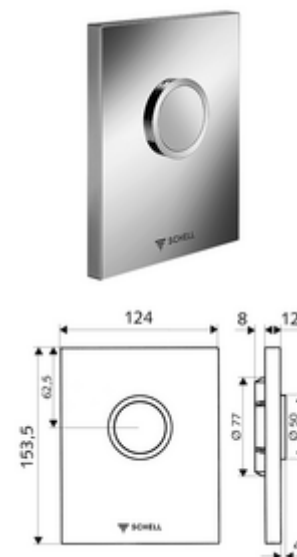

Artikelnummer: 02 801 28 99

Urinal-Betätigungsplatte EDITION Vandalengeschützte Ausführung

Für SCHELL Unterputz-Urinal-Druckspüler COMPACT II.

Lieferumfang

- Design-Betätigungsplatte
  - Betätigungstaste
- Selbstschlusskartusche mit Düsenbohrungs-Vorfilter
- Montagerahmen
- Befestigungsmaterial

Technische Daten

- Spülmenge einstellbar: 1,0 - 6,0 l
- Werkstoff: Betätigung Zinkdruckguss; Frontplatte Edelstahl
- Oberfläche: Betätigung chrom; Frontplatte Edelstahl gebürstet
- Abmessungen Frontplatte: B 120 mm x H 150 mm x T 12 mm

Lieferdaten

- Gewicht: 0,60 kg/Stück
- Verpackungseinheit: 1

Notwendige zugehörige Artikel

Urinal-Modul MONTUS

Artikelnr.: 03 075 00 99 oder

Unterputz-Urinal-Druckspüler COMPACT II

Artikelnr.: 01 193 00 99 oder