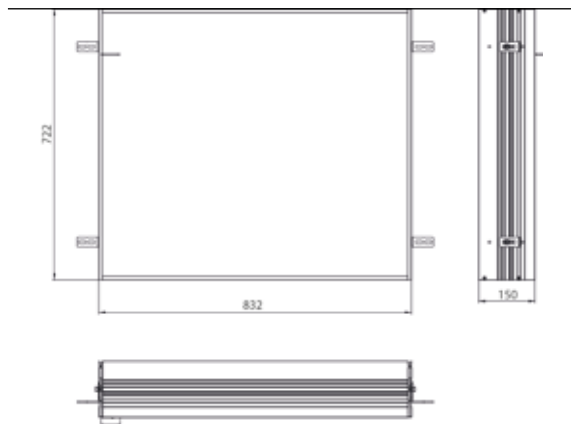

PRODUKTINFORMATION

Einbaurahmen Einbaurahmen

Art.-Nr.9798 000 02

für Lichtspiegelschrank loft, 800 mm