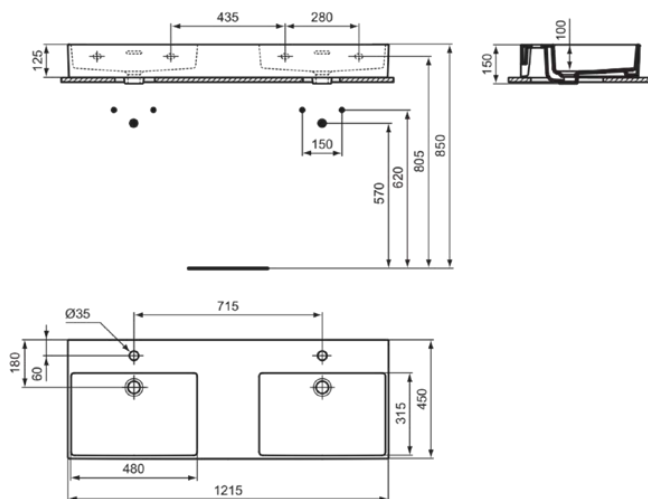

EXTRA

R0559V1

EXTRA | Doppel- Waschtisch 1215x450x150 mm in weiß seidenmatt, 4 Hahnlöcher, mit Überlauf | Platzsparender Waschtisch

Bild & Zeichnung

Allgemeine Informationen

Produktkategorie:	Waschtische
Produktart:	Waschtisch
Marke:	Ideal Standard
Kollektion:	EXTRA
Designer:	Palomba Serafini Associati
Colour:	V1 - Weiß Seidenmatt
Oberflächenveredelung:	satın
Maximale Höhe (mm):	150
Maximale Breite (mm):	1215
Ausladung (mm):	450
Befestigungsart:	Befestigungsschrauben
Nettogewicht (kg):	29.50
EAN Code:	3391500592919

Features

Platzsparender Waschtisch

Produktstandards & Zertifikate

Normen:	EN 14688
---------	----------

Produktspezifikationen

Antibakterielle Oberfläche SmartGuard:	No
Farbcode:	V1
Farbbeschreibung:	weiß seidenmatt
Eckmodell:	Nein
Geschliffene Rückseite(n):	Nein
Geschliffene Unterseite:	Ja
Barrierefreies Produkt:	Nein
Mit Kettenöse:	Nein
Material:	Keramik
Materialspezifikation:	Feinfeuerton
Anzahl von Hahnlöchern je Waschbecken:	2
Anzahl von Waschbecken:	2
Sichtbarer Überlauf:	Ja
PVD Technologie:	Nein
Pladsbesparende model:	Nein
Ablagefläche:	Hinten / Mitte
Oberflächenveredelung:	satın
Position des Hahnlochs:	links / rechts
Form des Überlaufs:	Geschlitzt
Mit Rückwand:	Nein
Mit Verschlussstopfen:	Nein

EXTRA

R0559V1

EXTRA | Doppel- Waschtisch 1215x450x150 mm in weiß seidenmatt, 4 Hahnlöcher, mit Überlauf | Platzsparender Waschtisch

Produktspezifikationen

Mit Überlauf:	Ja
Mit Siphon:	Nein
Befestigungsart:	Befestigungsschrauben
Montageart:	wandhängend