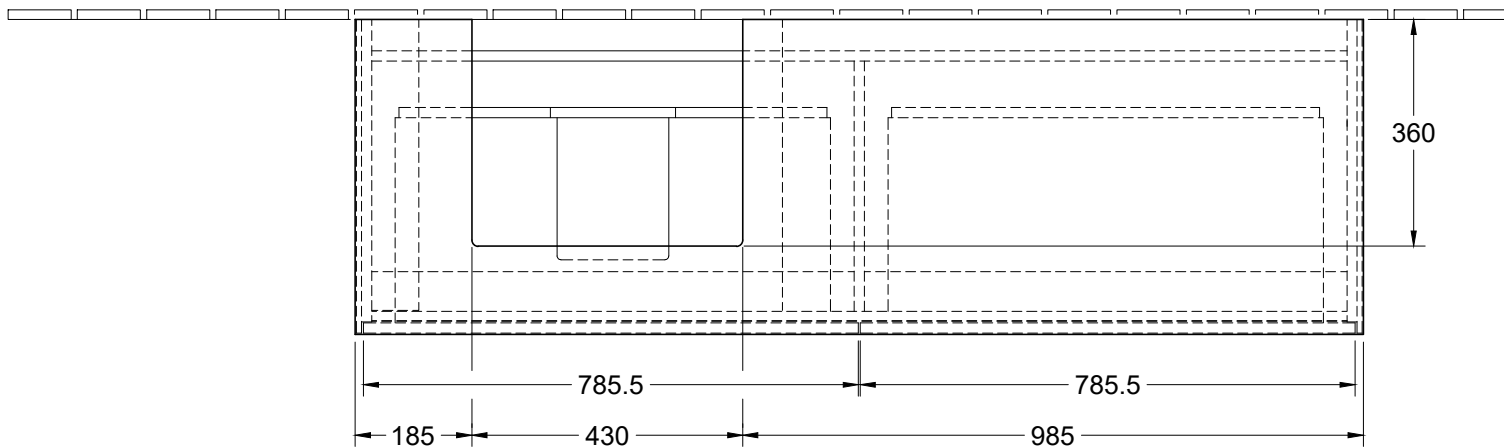

N \perp L
 220 - 240V

	1 	2 	H2	A1
4334 5G		X		570
4A22 5G/5L		X		640
4A22 5F	X		1050	640
4A22 6G/6L		X		645
4A22 6F	X		1050	645

Collaro
 C07800XX / C078B0XX

V01 / 27.08.2021

1:12

Villeroy & Boch
 1748