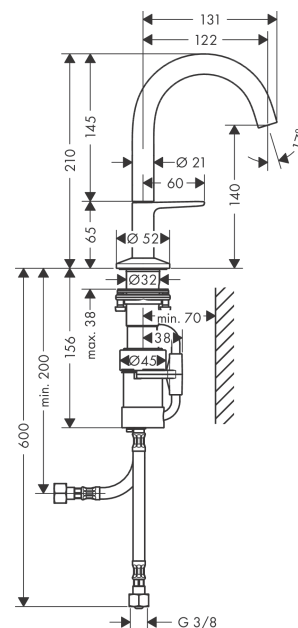

AXOR One
Waschtischmischer Select 140 mit Push-Open Ablaufgarnitur
 Oberfläche: **Edelstahl Optic** Artikelnummer: **48010800**

Merkmale

- besteht aus: Waschtischmischer, Ablaufgarnitur
- ComfortZone 140
- Ausladung: 122 mm
- Auslaufhöhe: 140 mm
- Griffvariante: Select
- Strahlart: Normalstrahl
- maximale Durchflussmenge bei 3 bar: 5 l/min
- Select Kartusche mit Temperaturverstellung
- Temperaturbegrenzung einstellbar
- für Durchlauferhitzer geeignet
- Push-Open Ablaufgarnitur G 1¼
- Material Ablaufventil: Metall
- Anschlussart: G ¾ Anschlusschläuche
- Anschlussgröße: DN15
- Kaltwasser in Griff-Grundstellung
- EU-Taxonomie: max. 6 l/min - wesentlicher Beitrag (SC) möglich
- DVGW_NW-6506DM0388

Technologie

Designpreise

Zertifikate / Nachhaltigkeit

Produktabbildung

Maßzeichnung

AXOR One
Waschtischmischer Select 140 mit Push-Open Ablaufgarnitur
Oberfläche: **Edelstahl Optic** Artikelnummer: **48010800**

Durchflussdiagramm