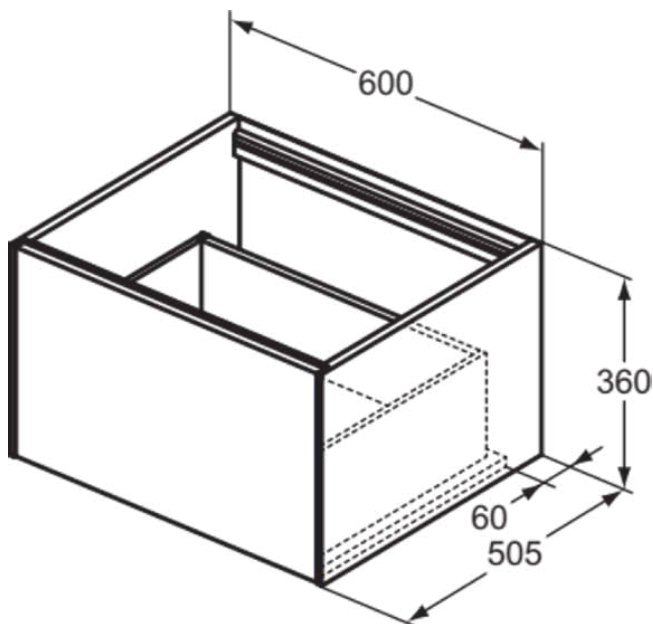

CONCA

T3982Y1

CONCA | Waschtisch-Unterschrank 600x505x360 mm in weiß matt lackiert, 1 Schublade | Vollauszug, Push-to-open, SoftClosing, Vormontiert, Nachhaltig gewonnenes Holz, Echtholz furnier

Bild & Zeichnung

Allgemeine Informationen

Produktkategorie:	Möbel
Produktart:	Waschtisch-Unterschrank
Marke:	Ideal Standard
Kollektion:	CONCA
Designer:	Palomba Serafini Associati
Colour:	Y1 - Weiß Matt Lackiert
Oberflächenveredelung:	Matt
Maximale Höhe (mm):	360
Maximale Breite (mm):	600
Ausladung (mm):	505
Befestigungsart:	Befestigungsset
Nettogewicht (kg):	25.00
EAN Code:	8014140462071

CONCA

T3982Y1

CONCA | Waschtisch-Unterschrank 600x505x360 mm in weiß matt lackiert, 1 Schublade | Vollauszug, Push-to-open, SoftClosing, Vormontiert, Nachhaltig gewonnenes Holz, Echtholz furnier

Produktspezifikationen