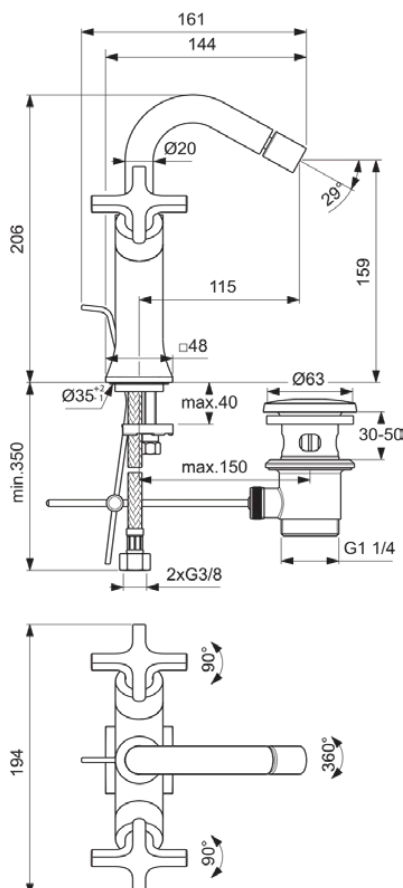

JOY NEO

BD157AA

JOY NEO | Zweigriff-Bidetarmatur 194x161x206 mm, 115 mm vertikaler Abstand bis Mitte Auslauf in chrom, 5 l/min (3 bar), mit Ablaufgarnitur | EasyFix, Verdeckter Strahlregler, SmartShine Oberfläche

Bild & Zeichnung

Allgemeine Informationen

| | |
|------------------------|----------------------------|
| Produktkategorie: | Bidetarmaturen |
| Produktart: | Zweigriff-Bidetarmatur |
| Marke: | Ideal Standard |
| Kollektion: | JOY NEO |
| Designer: | Palomba Serafini Associati |
| Colour: | AA - Chrom |
| Oberflächenveredelung: | glänzend |
| Maximale Höhe (mm): | 206 |
| Maximale Breite (mm): | 194 |
| Ausladung (mm): | 161 |
| Befestigungsart: | EasyFix |
| Nettogewicht (kg): | 1.95 |
| EAN Code: | 3800861105367 |

Produktspezifikationen

| | |
|---|----------|
| Anzahl der Rosette(n): | 1 |
| Anzahl der Griffe: | 2 |
| Farbcode: | AA |
| Farbbeschreibung: | chrom |
| Easy-Fix Technologie: | Ja |
| Griffposition: | Seitlich |
| Maximaler Durchfluss bei 3 bar (l/min): | 5 |
| Maximaler Durchfluss bei 3 bar (l/min) für alle Auslässe: | 5 |
| Durchfluss bei 3 bar (l) - Auslauf: | 5 |
| Betriebs-Höchstdruck (bar): | 10 |
| Betriebs-Mindestdruck (bar): | 0.5 |
| PVD Technologie: | Nein |
| Form der Rosette(n): | Quadrat |