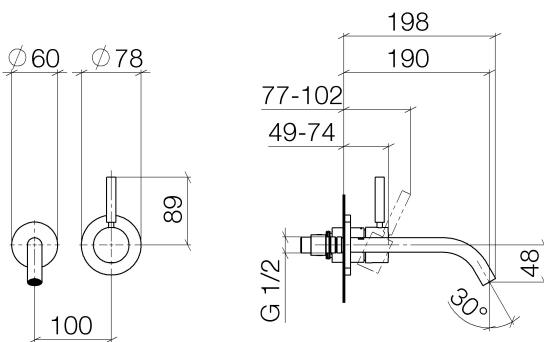

### Waschtisch-Wand-Einhandbatterie ohne Ablaufgarnitur - schwarz matt

Artikelnummer: 36 860 660-33

- Ausladung 190 mm
- starrer Auslauf
- runder luftangereicherter Strahl
- Bohrungsdurchmesser Auslauf 37 mm
- Bohrungsdurchmesser Einhandbatterie 57 mm
- Rosette für Auslauf Ø 55 mm
- Rosette für Mischer Ø 78 mm
- Durchfluss max. 5,7 l/min
- bleifrei

## Maßzeichnung

Alle Angaben in mm / inch = mm x 0,0394

Waschtisch - Meta

Waschtisch-Wand-Einhandbatterie ohne Ablaufgarnitur - schwarz matt

Artikelnummer: 36 860 660-33