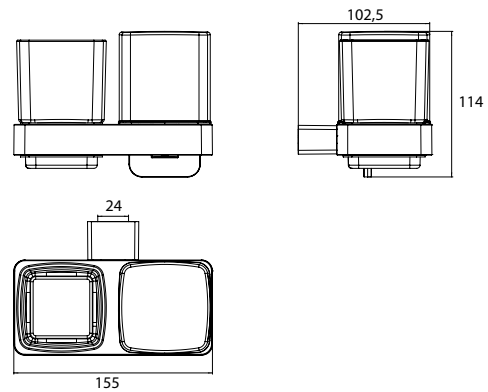

PRODUKTINFORMATION

Glashalter / Flüssigseifenspender chrom

Art.-Nr.0531 001 01

Kristallglas satiniert / mit Stülpbecher aus Kristallglas, satiniert, Füllmenge: ca. 155 ml