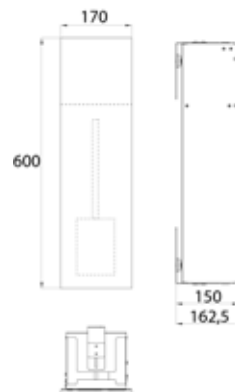

### WC-Modul - Unterputzmodell schwarz-matt

Art.-Nr.9755 514 08

mit Fächern für WC-Papier und integrierter Toilettenbürstengarnitur. Türanschlag links.