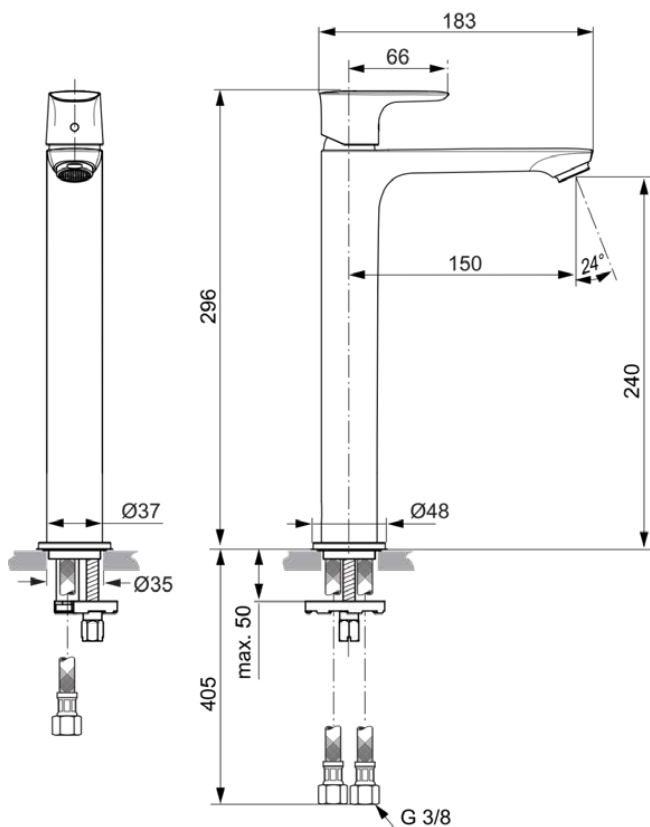

CONNECT AIR

A7027AA

CONNECT AIR | Waschtischarmatur 48x188.5x296 mm, 150 mm vertikaler Abstand bis Mitte Auslauf in chrom, 5 l/min (3 bar), ohne Ablaufgarnitur | EasyFix, EPD, SmartShine Oberfläche

Bild & Zeichnung

Allgemeine Informationen

Produktkategorie:	Waschtischarmaturen
Produktart:	Waschtischarmatur
Marke:	Ideal Standard
Kollektion:	CONNECT AIR
Designer:	Ideal Standard
Colour:	AA - Chrom
Oberflächenveredelung:	glänzend
Maximale Höhe (mm):	296
Maximale Breite (mm):	48
Ausladung (mm):	188.5
Befestigungsart:	EasyFix
Nettogewicht (kg):	1.60
EAN Code:	4015413342049

Produktspezifikationen

Anzahl der Rosette(n):	1
Anzahl der Griffe:	1
BlueStart Technologie:	Nein
Farbcode:	AA
Farbbeschreibung:	chrom
Cool Body Technologie:	Nein
DVGW-Eigensicher:	Nein
Easy-Fix Technologie:	Ja
Griffposition:	Oben
IdealPure Technologie:	Nein
Mit Kettenöse:	Nein
Integrierte Elektronik:	Nein
Niederdruckmodell:	Nein
Material:	Metall

CONNECT AIR

A7027AA

CONNECT AIR | Waschtischarmatur 48x188.5x296 mm, 150 mm vertikaler Abstand bis Mitte Auslauf in chrom, 5 l/min (3 bar), ohne Ablaufgarnitur | EasyFix, EPD, SmartShine Oberfläche

Produktspezifikationen