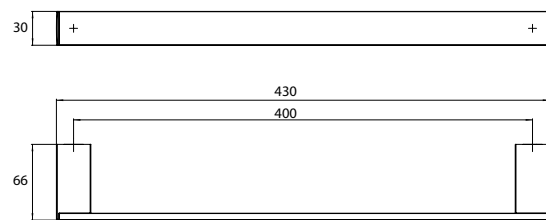

### Badetuchhalter chrom

Art.-Nr.1860 001 40

430 mm