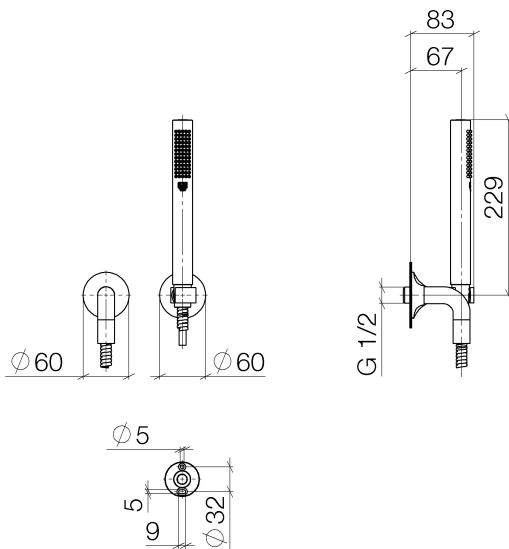

Dusche - VAIA

Schlauchbrausegarnitur mit Einzelrosetten - Dark Platinum matt

Artikelnummer: 27 808 809-99

- Normalstrahl
- mit Antikalk-System
- Brauseabgang 3/8"
- Rosette für Wandanschlussbogen Ø 60 mm
- Rosette für Brausehalter Ø 60 mm
- Metallbrauseschlauch 1250 mm mit integriertem Verdrehenschutz
- Wandanschlussbogen 1/2"
- Durchfluss max. 7,6 l/min
- Eigensicher gegen Rückfließen.
- Passt zu VAIA

Dark Platinum matt

Maßzeichnung

Alle Angaben in mm / inch = mm x 0,0394

Dusche - VAIA

Schlauchbrausegarnitur mit Einzelrosetten - Dark Platinum matt

Artikelnummer: 27 808 809-99

Durchflussdiagramm

Dusche - VAIA

Schlauchbrausegarnitur mit Einzelrosetten - Dark Platinum matt

Artikelnummer: 27 808 809-99

Weitere Oberflächenvarianten

chrom

27 808 809-00

platin matt

27 808 809-06

platin

27 808 809-08

messing gebürstet

27 808 809-28

Weitere Oberflächen auf Anfrage (x-tra Service)

Empfohlenes Zubehör

35 085 970 90

UP-Wandwinkel -