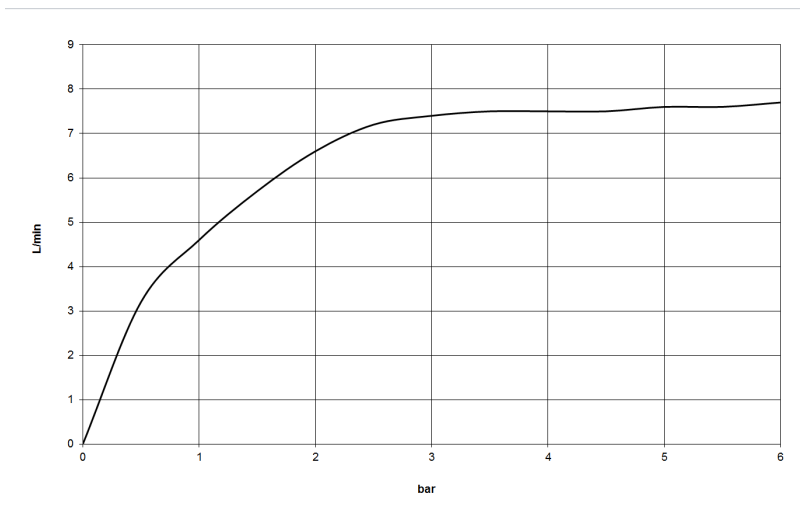

Dark Platinum matt

Maßzeichnung

Alle Angaben in mm / inch = mm x 0,0394

Dusche - VAIA

Schlauchbrausegarnitur mit Einzelrosetten - Dark Platinum matt

Artikelnummer: 27 808 809-99

Durchflussdiagramm

Dusche - VAIA